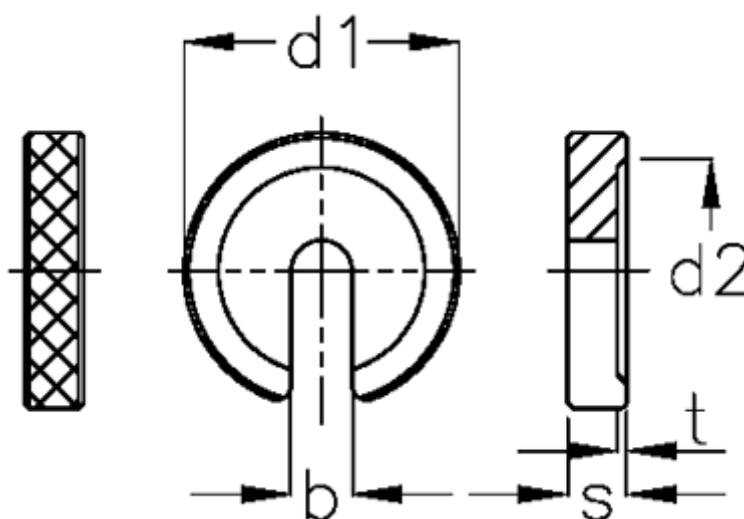

Varenummer: 20908175
Beskrivelse: E+G C-Skive
GN 183-34-10,4

Mål

b	= 10.4
d1	= 34
d2	= 25
For bolt = M10	
s	= 8
t	= 1.2